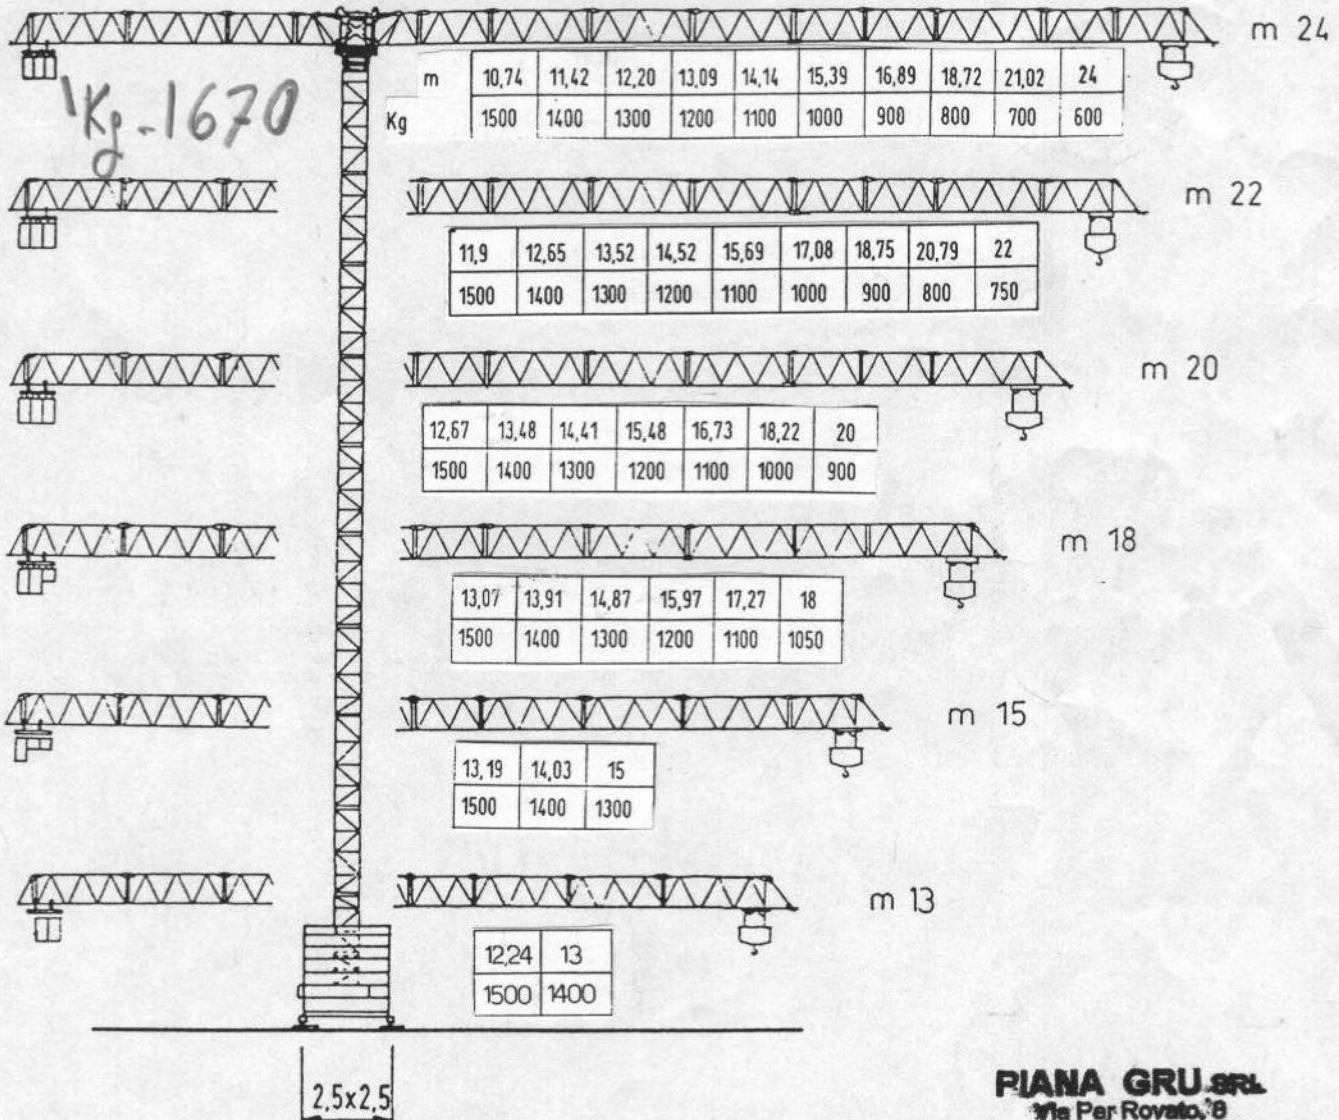

## CONFIGURAZIONE CON BASE 2,5 x 2,5

**PIANA GRU.srl.**  
 Via Per Rovato, 8  
 25046 CAZZAGO S. MARTINO (BS)

**OFFICINE FARI SRL**  
 Via Roma, 192  
 36070 Castelgomberto (VI)  
 tel n° 0445/940051 fax 941363

gru tipo:

**C.S. 24**

Pagina n° 11