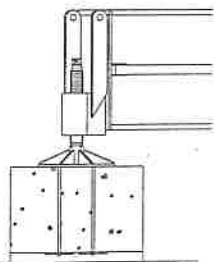

Libretto istruzioni

Cap.
1

Foglio
1

Pag.
1.1

A

E

B

D

Libretto istruzioni

Cap.
1

Foglio

Pag.

1.3

Portata max / Max s.w.l. Charge maxi / Max. Tragfähigkeit		4000 kg. 							
Sbraccio / Radius Ausladung / Portée	m.	33	37	43	50	56	60	66	
Campo di portata max da Max s.w.l. range from Charge maxi de Max. Tragfähigkeit von	2,8 m a to à bis	33,0	37,0	43,0	50,0	48,0	46,0	40,0	
Sbraccio (m.) Radius (m.) Portée (m.) Ausladung (m.)		16	4000	4000	4000	4000	4000	4000	4000
		18	4000	4000	4000	4000	4000	4000	4000
		20	4000	4000	4000	4000	4000	4000	4000
		22	4000	4000	4000	4000	4000	4000	4000
		24	4000	4000	4000	4000	4000	4000	4000
		26	4000	4000	4000	4000	4000	4000	4000
		28	4000	4000	4000	4000	4000	4000	4000
		30	4000	4000	4000	4000	4000	4000	4000
		32	4000	4000	4000	4000	4000	4000	4000
		33	4000	4000	4000	4000	4000	4000	4000
		36		4000	4000	4000	4000	4000	4000
		37		4000	4000	4000	4000	4000	4000
		40			4000	4000	4000	4000	4000
		42			4000	4000	4000	4000	3888
		43			4000	4000	4000	4000	3779
		46				4000	4000	4000	3482
		48				4000	4000	3877	3305
50				4000	3844	3691	3142		
52					3666	3520	2992		
54					3502	3361	2853		
56					3350	3214	2725		
58						3078	2605		
60						2950	2493		
62							2389		
64							2292		
66							2200		