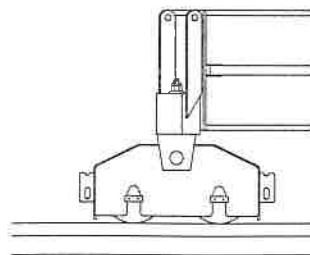

Libretto istruzioni

Cap.
1

Foglio
1

Pag.
1.1

A

E

B

D

Libretto istruzioni

Cap.
1

Foglio

Pag.

1.3

Portata max / Max s.w.l. Charge maxi / Max. Tragfähigkeit		4000 kg. 							
Sbraccio / Radius Ausladung / Portée	m.	33	37	43	50	56	60	66	
Campo di portata max da Max s.w.l. range from Charge maxi de Max. Tragfähigkeit von	2,8 m a to à bis	33,0	37,0	43,0	50,0	48,0	46,0	40,0	
Sbraccio (m.) Radius (m.) Portée (m.) Ausladung (m.)		16	4000	4000	4000	4000	4000	4000	4000
		18	4000	4000	4000	4000	4000	4000	4000
		20	4000	4000	4000	4000	4000	4000	4000
		22	4000	4000	4000	4000	4000	4000	4000
		24	4000	4000	4000	4000	4000	4000	4000
		26	4000	4000	4000	4000	4000	4000	4000
		28	4000	4000	4000	4000	4000	4000	4000
		30	4000	4000	4000	4000	4000	4000	4000
		32	4000	4000	4000	4000	4000	4000	4000
		33	4000	4000	4000	4000	4000	4000	4000
		36		4000	4000	4000	4000	4000	4000
		37		4000	4000	4000	4000	4000	4000
		40			4000	4000	4000	4000	4000
		42			4000	4000	4000	4000	3888
		43			4000	4000	4000	4000	3779
		46				4000	4000	4000	3482
		48				4000	4000	3877	3305
50				4000	3844	3691	3142		
52					3666	3520	2992		
54					3502	3361	2853		
56					3350	3214	2725		
58						3078	2605		
60						2950	2493		
62							2389		
64							2292		
66							2200		