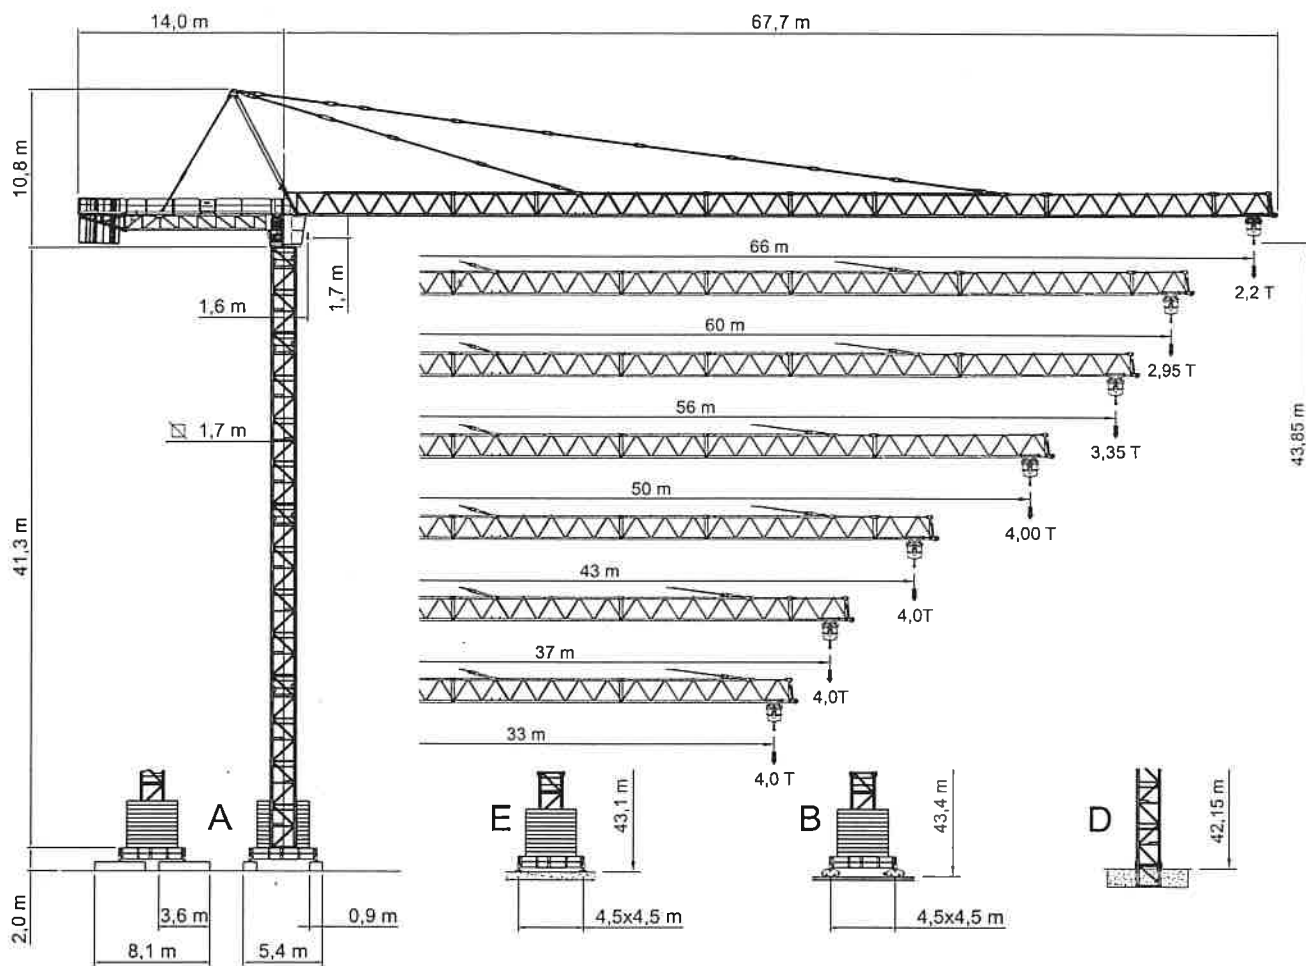

Libretto istruzioni

Cap.
1

Foglio
1

Pag.
1.1

A

E

B

D

Libretto istruzioni

Cap.
1

Foglio

Pag.

1.3

Portata max / Max s.w.l. Charge maxi / Max. Tragfähigkeit		4000 kg. 							
Sbraccio / Radius Ausladung / Portée	m.	33	37	43	50	56	60	66	
Campo di portata max da Max s.w.l. range from Charge maxi de Max. Tragfähigkeit von	2,8 m a to à bis	33,0	37,0	43,0	50,0	48,0	46,0	40,0	
Sbraccio (m.) Radius (m.) Portée (m.) Ausladung (m.)		16	4000	4000	4000	4000	4000	4000	4000
		18	4000	4000	4000	4000	4000	4000	4000
		20	4000	4000	4000	4000	4000	4000	4000
		22	4000	4000	4000	4000	4000	4000	4000
		24	4000	4000	4000	4000	4000	4000	4000
		26	4000	4000	4000	4000	4000	4000	4000
		28	4000	4000	4000	4000	4000	4000	4000
		30	4000	4000	4000	4000	4000	4000	4000
		32	4000	4000	4000	4000	4000	4000	4000
		33	4000	4000	4000	4000	4000	4000	4000
		36		4000	4000	4000	4000	4000	4000
		37		4000	4000	4000	4000	4000	4000
		40			4000	4000	4000	4000	4000
		42			4000	4000	4000	4000	3888
		43			4000	4000	4000	4000	3779
		46				4000	4000	4000	3482
		48				4000	4000	3877	3305
50				4000	3844	3691	3142		
52					3666	3520	2992		
54					3502	3361	2853		
56					3350	3214	2725		
58						3078	2605		
60						2950	2493		
62							2389		
64							2292		
66							2200		