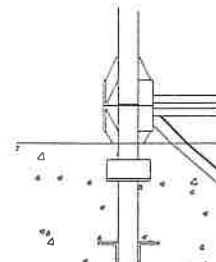

Libretto istruzioni

Cap.
1

Foglio
1

Pag.
1.1

A

E

B

D

Libretto istruzioni

Cap.
1

Foglio

Pag.

1.3

Portata max / Max s.w.l. Charge maxi / Max. Tragfähigkeit		4000 kg. 							
Sbraccio / Radius Ausladung / Portée	m.	33	37	43	50	56	60	66	
Campo di portata max da Max s.w.l. range from Charge maxi de Max. Tragfähigkeit von	2,8 m a to à bis	33,0	37,0	43,0	50,0	48,0	46,0	40,0	
Sbraccio (m.) Radius (m.) Portée (m.) Ausladung (m.)		16	4000	4000	4000	4000	4000	4000	4000
		18	4000	4000	4000	4000	4000	4000	4000
		20	4000	4000	4000	4000	4000	4000	4000
		22	4000	4000	4000	4000	4000	4000	4000
		24	4000	4000	4000	4000	4000	4000	4000
		26	4000	4000	4000	4000	4000	4000	4000
		28	4000	4000	4000	4000	4000	4000	4000
		30	4000	4000	4000	4000	4000	4000	4000
		32	4000	4000	4000	4000	4000	4000	4000
		33	4000	4000	4000	4000	4000	4000	4000
		36		4000	4000	4000	4000	4000	4000
		37		4000	4000	4000	4000	4000	4000
		40			4000	4000	4000	4000	4000
		42			4000	4000	4000	4000	3888
		43			4000	4000	4000	4000	3779
		46				4000	4000	4000	3482
		48				4000	4000	3877	3305
50				4000	3844	3691	3142		
52					3666	3520	2992		
54					3502	3361	2853		
56					3350	3214	2725		
58						3078	2605		
60						2950	2493		
62							2389		
64							2292		
66							2200		